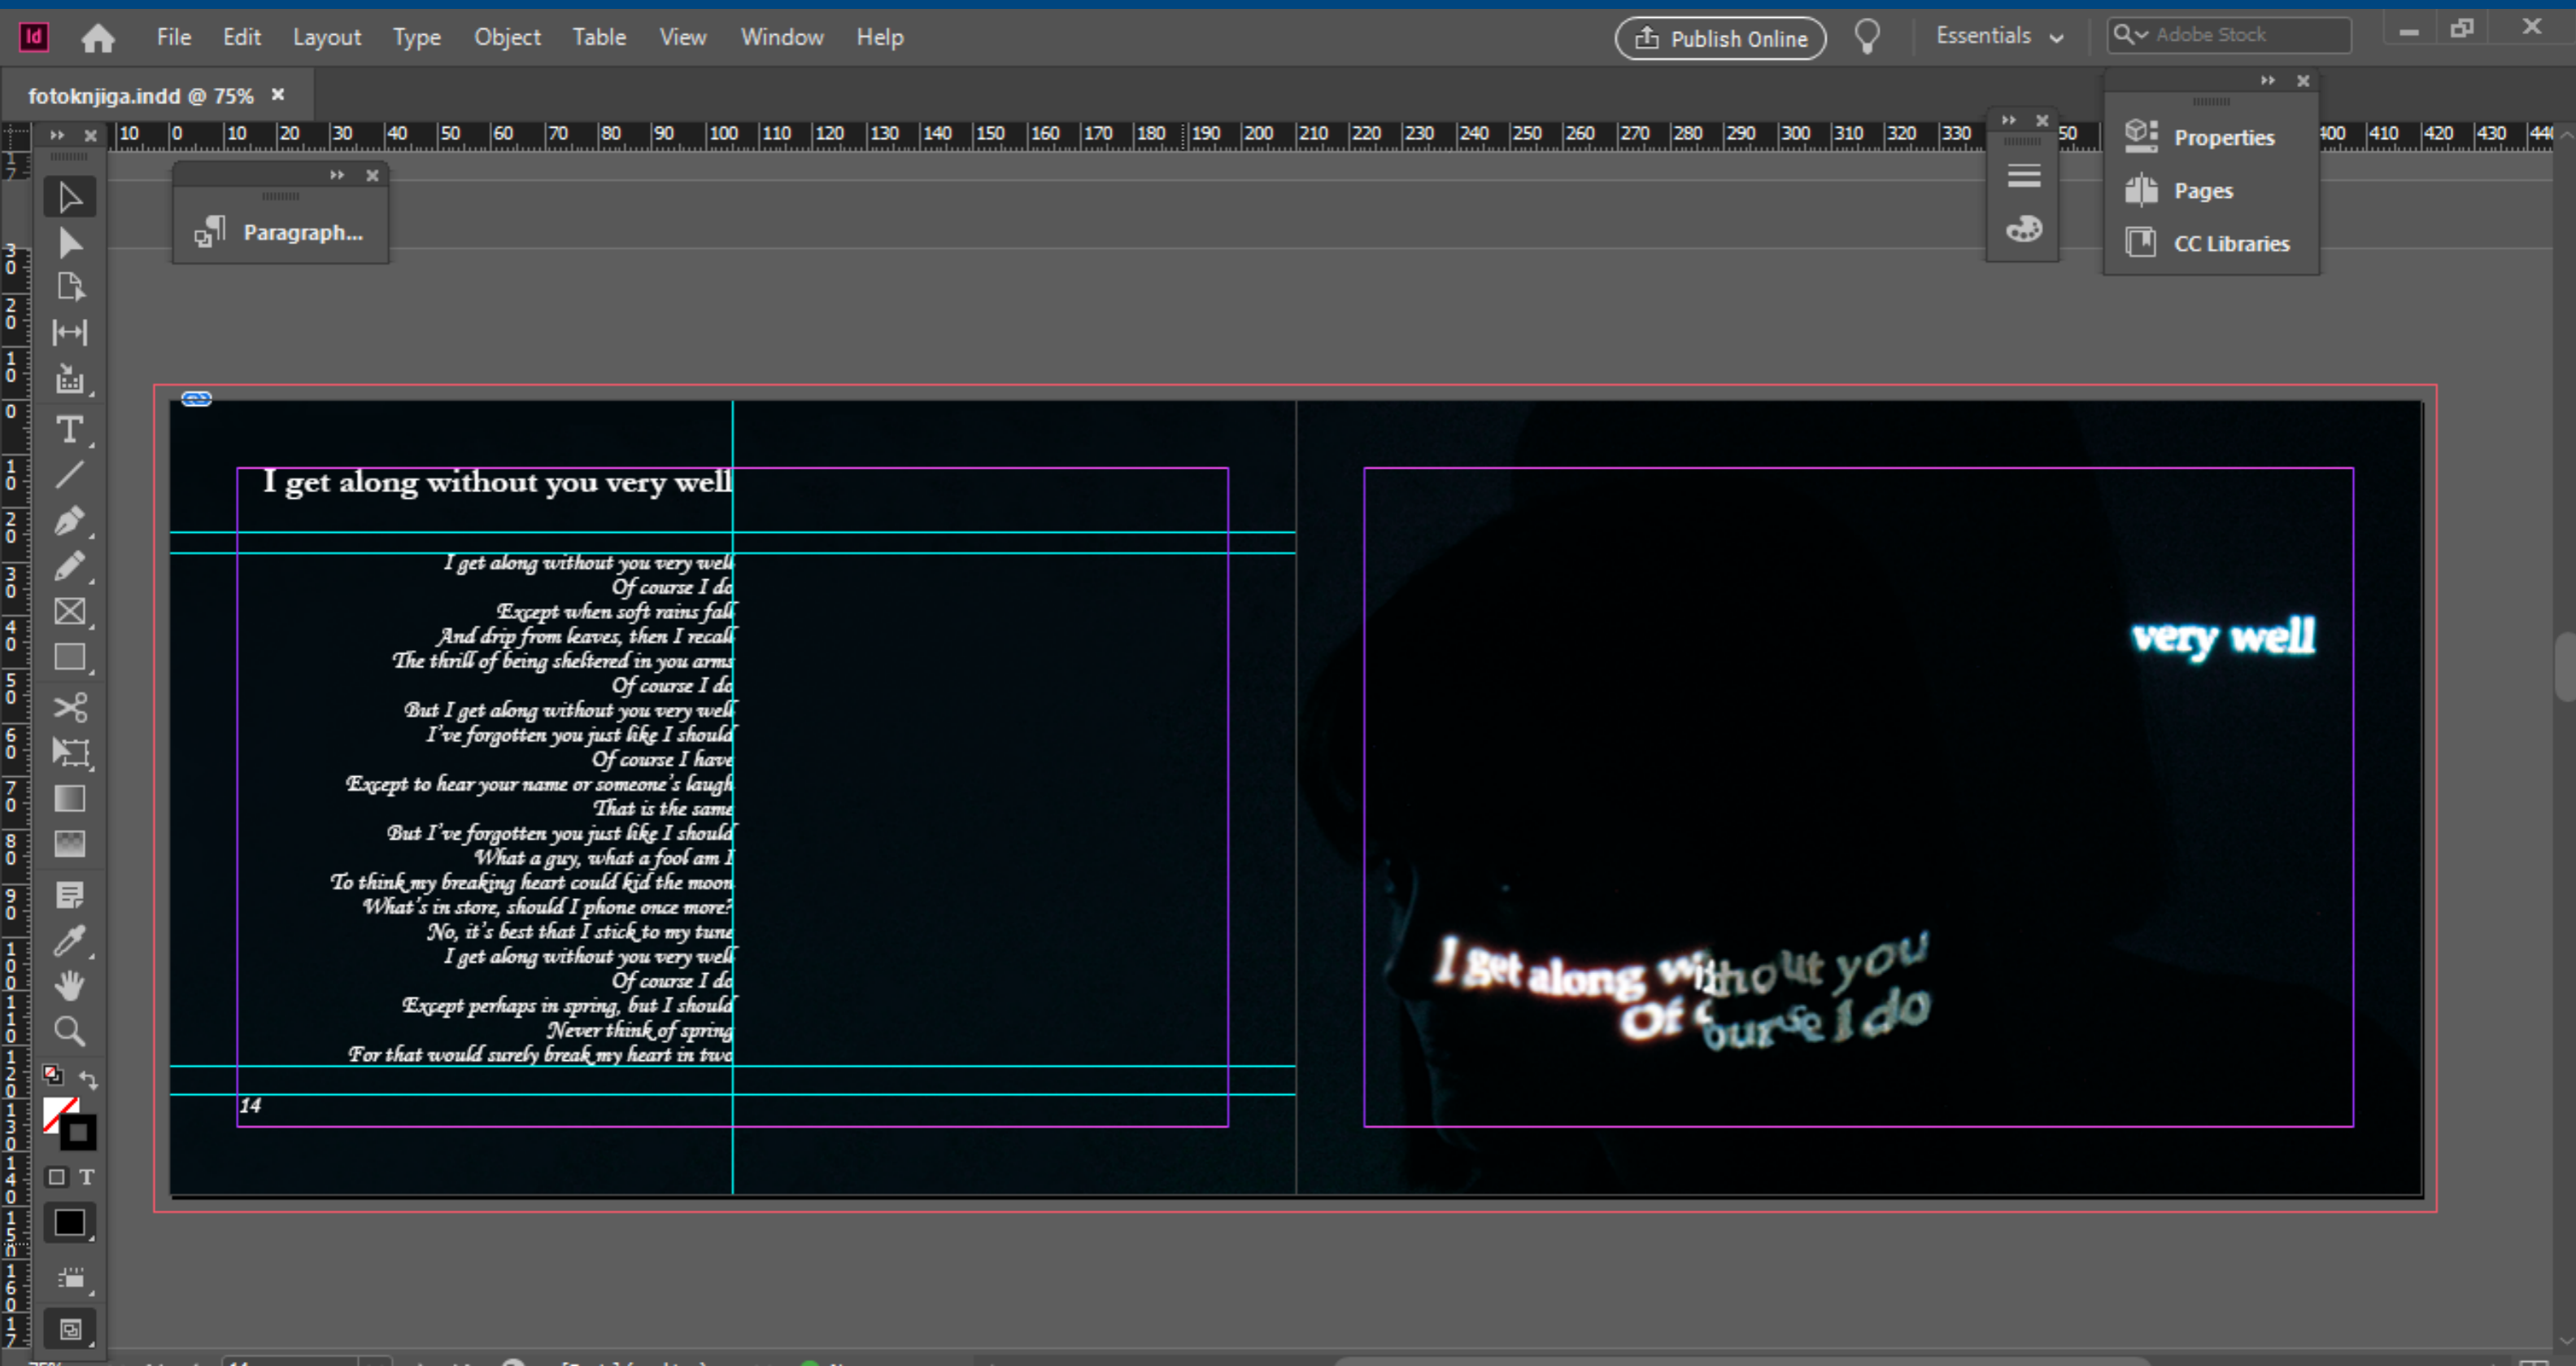

4. PREDMET POKLICNE MATURE

4OB

2019/2020

SREDNJA POKLICNA
IN TEHNIŠKA ŠOLA
MURSKA SOBOTA

Gillian Flynn; Gone girl

It's a very difficult era in which to be a person, just a real, actual person, instead of a collection of personality traits selected from an endless automat of characters.

And if all of us are play-acting, there can be no such thing as a soul mate, because we do not have genuine souls.

It had gotten to a point where it seems like nothing matters, because I'm not real a real person and neither is anyone else.

SARA SABO

PREDSTAVITVENA KNJIGA

1927

Znamka je izdala prvo linijo izdelkov za nego kože. Gabrielle je idejo dobila na prepričanju, da se prestiž začne s čisto, popolno kožo. Linijo je sestavljalo 15 različnih izdelkov za nego kože, ki so prav tako kot preostali izdelki znamke, odsevali Cocijino vizijo.

Kadar se znak pojavi na nebeli podlagi, pogledj poglavje 01 ZNAK / pravilna in nepravilna uporaba znaka na različnih podlagah na strani 16 in 17.

BARVNI, negativ

Barvna različica znaka v negativu je osnova za pojavljanje znaka na drugih barvnih podlagah, kot na beli. Tudi v tem primeru je najmanjša velikost omejena na 8 mm.