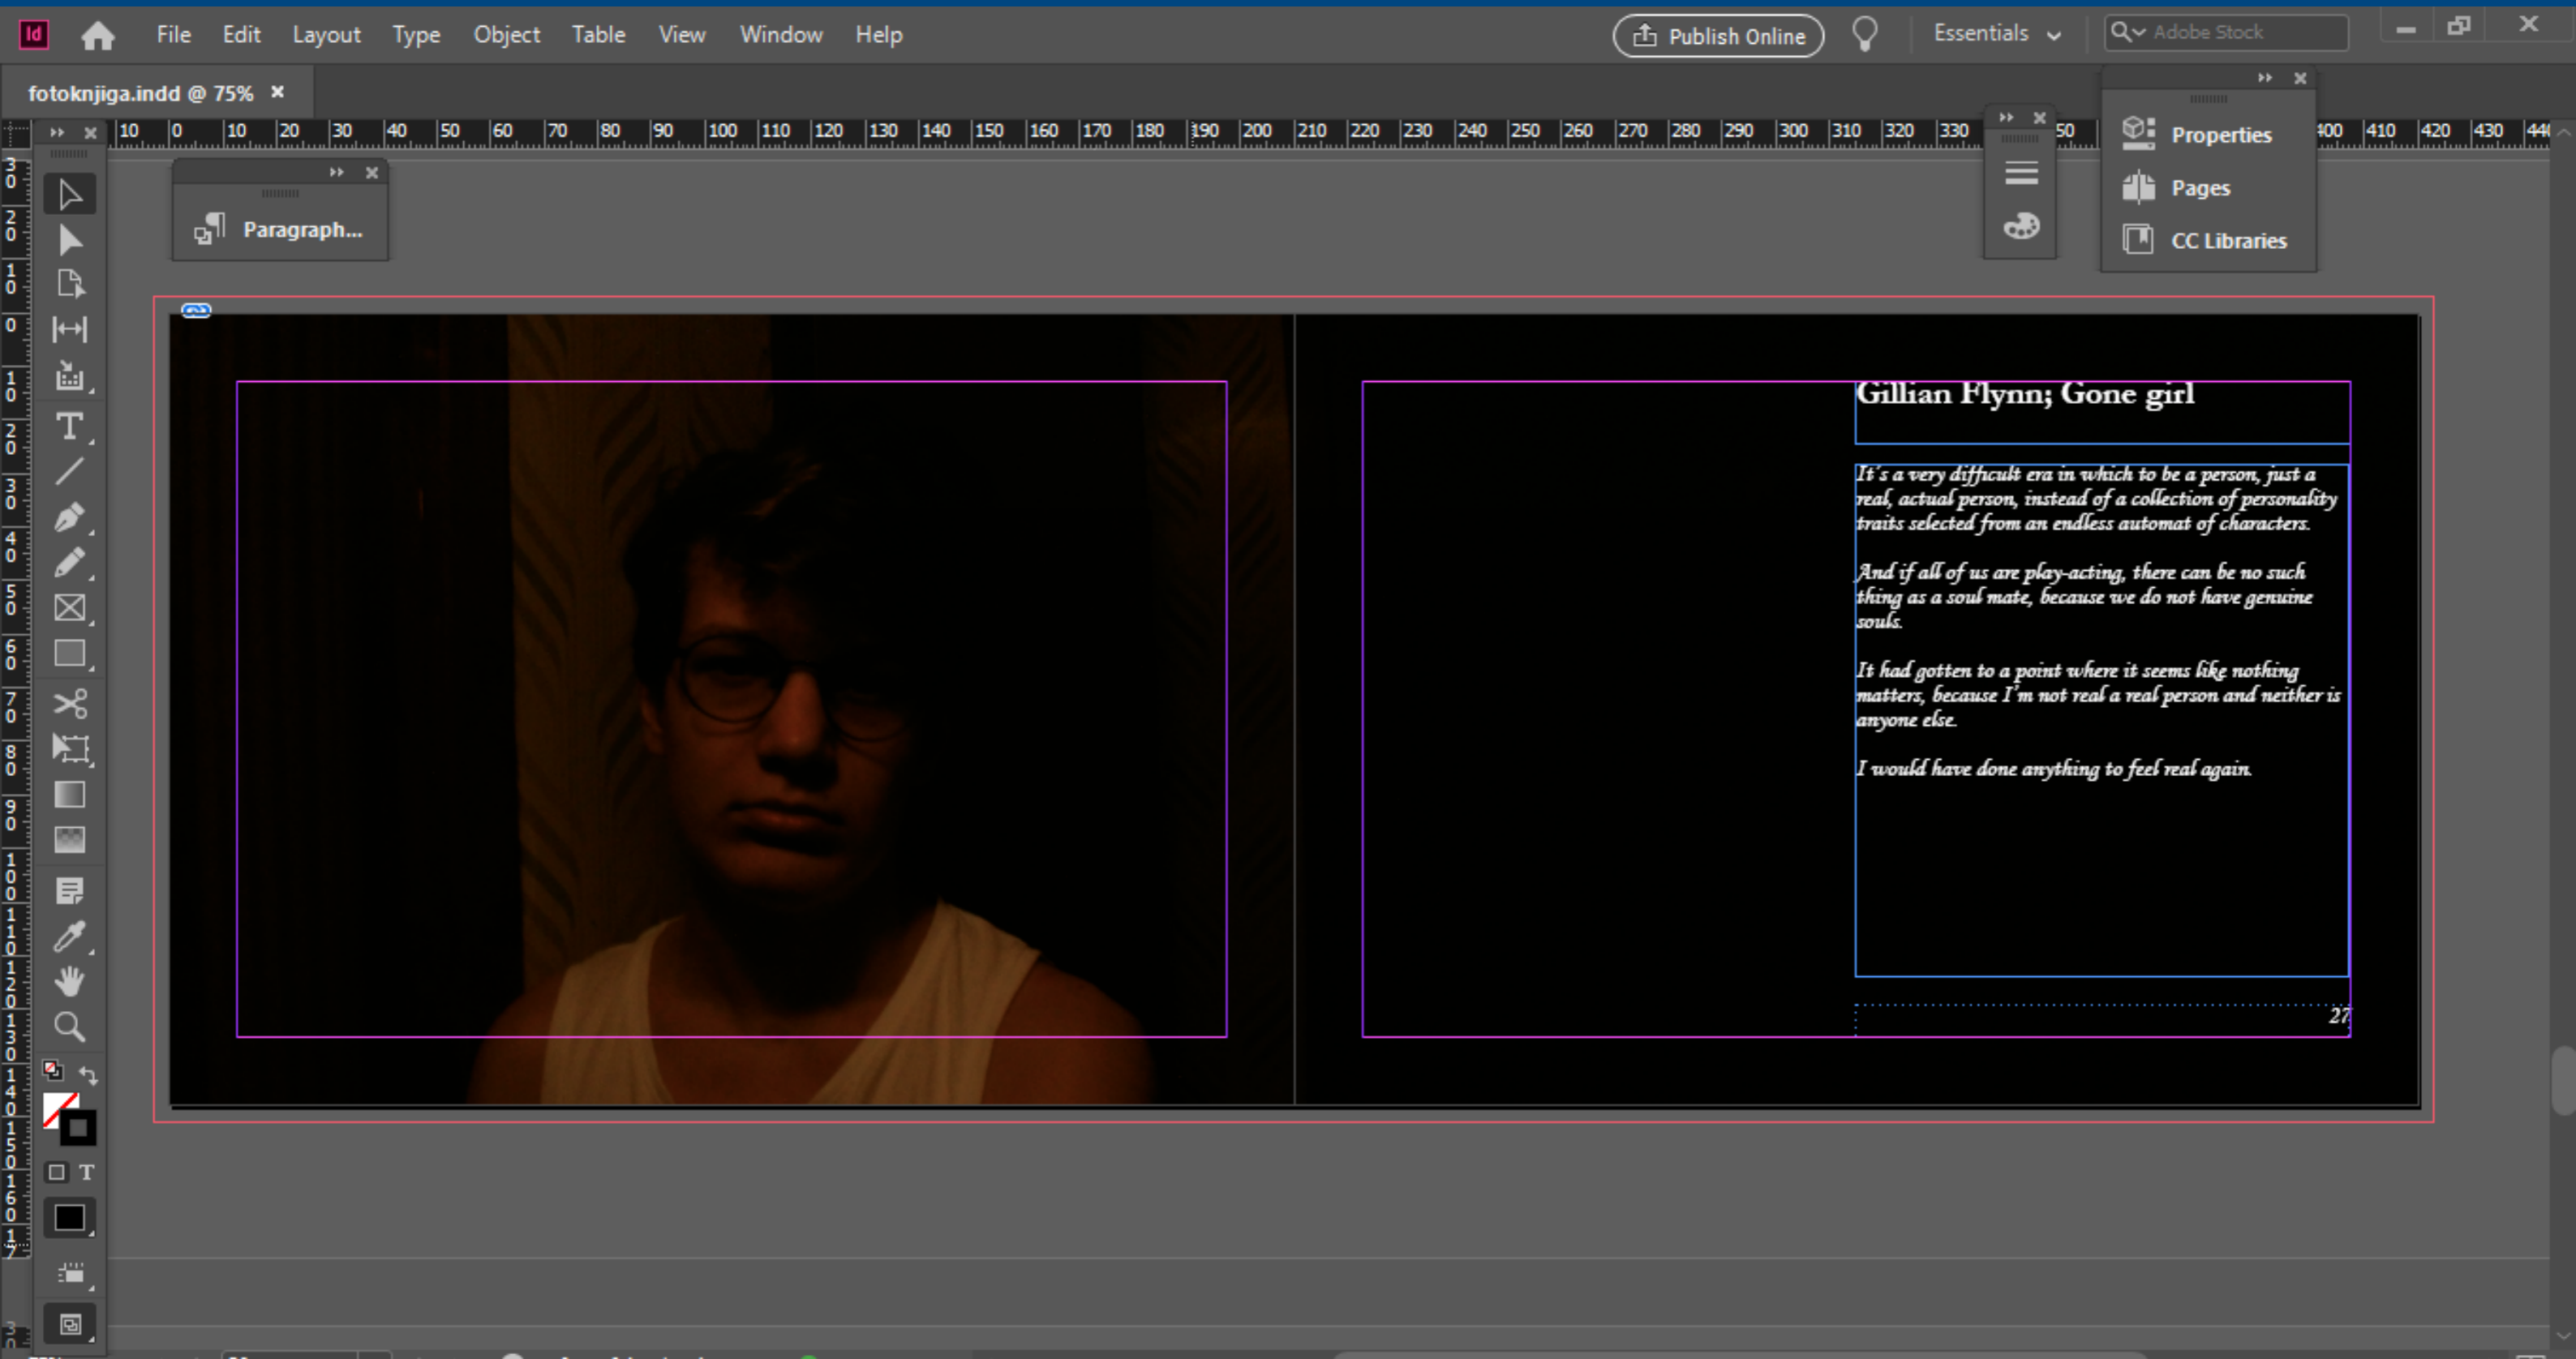

4. PREDMET POKLICNE MATURE

4OB

2019/2020

SREDNJA POKLICNA
IN TEHNIŠKA ŠOLA
MURSKA SOBOTA

Gillian Flynn; Gone girl

It's a very difficult era in which to be a person, just a real, actual person, instead of a collection of personality traits selected from an endless automat of characters.

And if all of us are play-acting, there can be no such thing as a soul mate, because we do not have genuine souls.

It had gotten to a point where it seems like nothing matters, because I'm not real a real person and neither is anyone else.

SARA SABO

PREDSTAVITVENA KNJIGA

1927

Znamka je izdala prvo linijo izdelkov za nego kože. Gabrielle je idejo dobila na prepričanju, da se prestiž začne s čisto, popolno kožo. Linijo je sestavljalo 15 različnih izdelkov za nego kože, ki so prav tako kot preostali izdelki znamke, odsevali Cocijino vizijo.

Kadar se znak pojavi na nebeli podlagi, pogledj poglavje 01 ZNAK / pravilna in nepravilna uporaba znaka na različnih podlagah na strani 16 in 17.

BARVNI, negativ

Barvna različica znaka v negativu je osnova za pojavljanje znaka na drugih barvnih podlagah, kot na beli. Tudi v tem primeru je najmanjša velikost omejena na 8 mm.