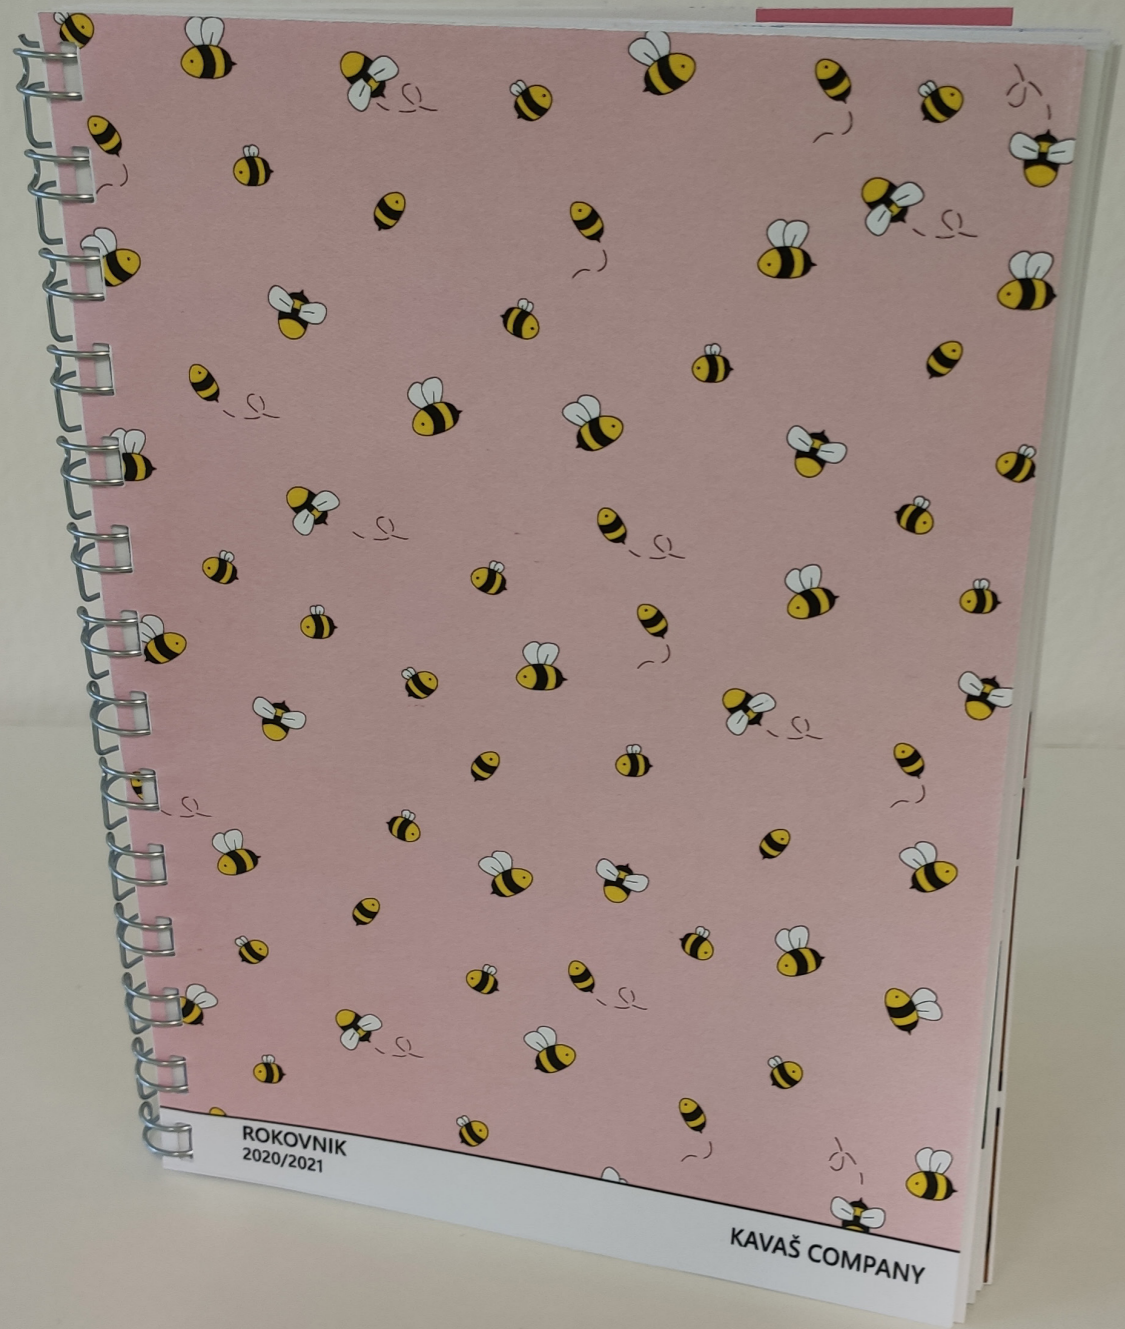

PETRA KAVAŠ

ROKOVNIK