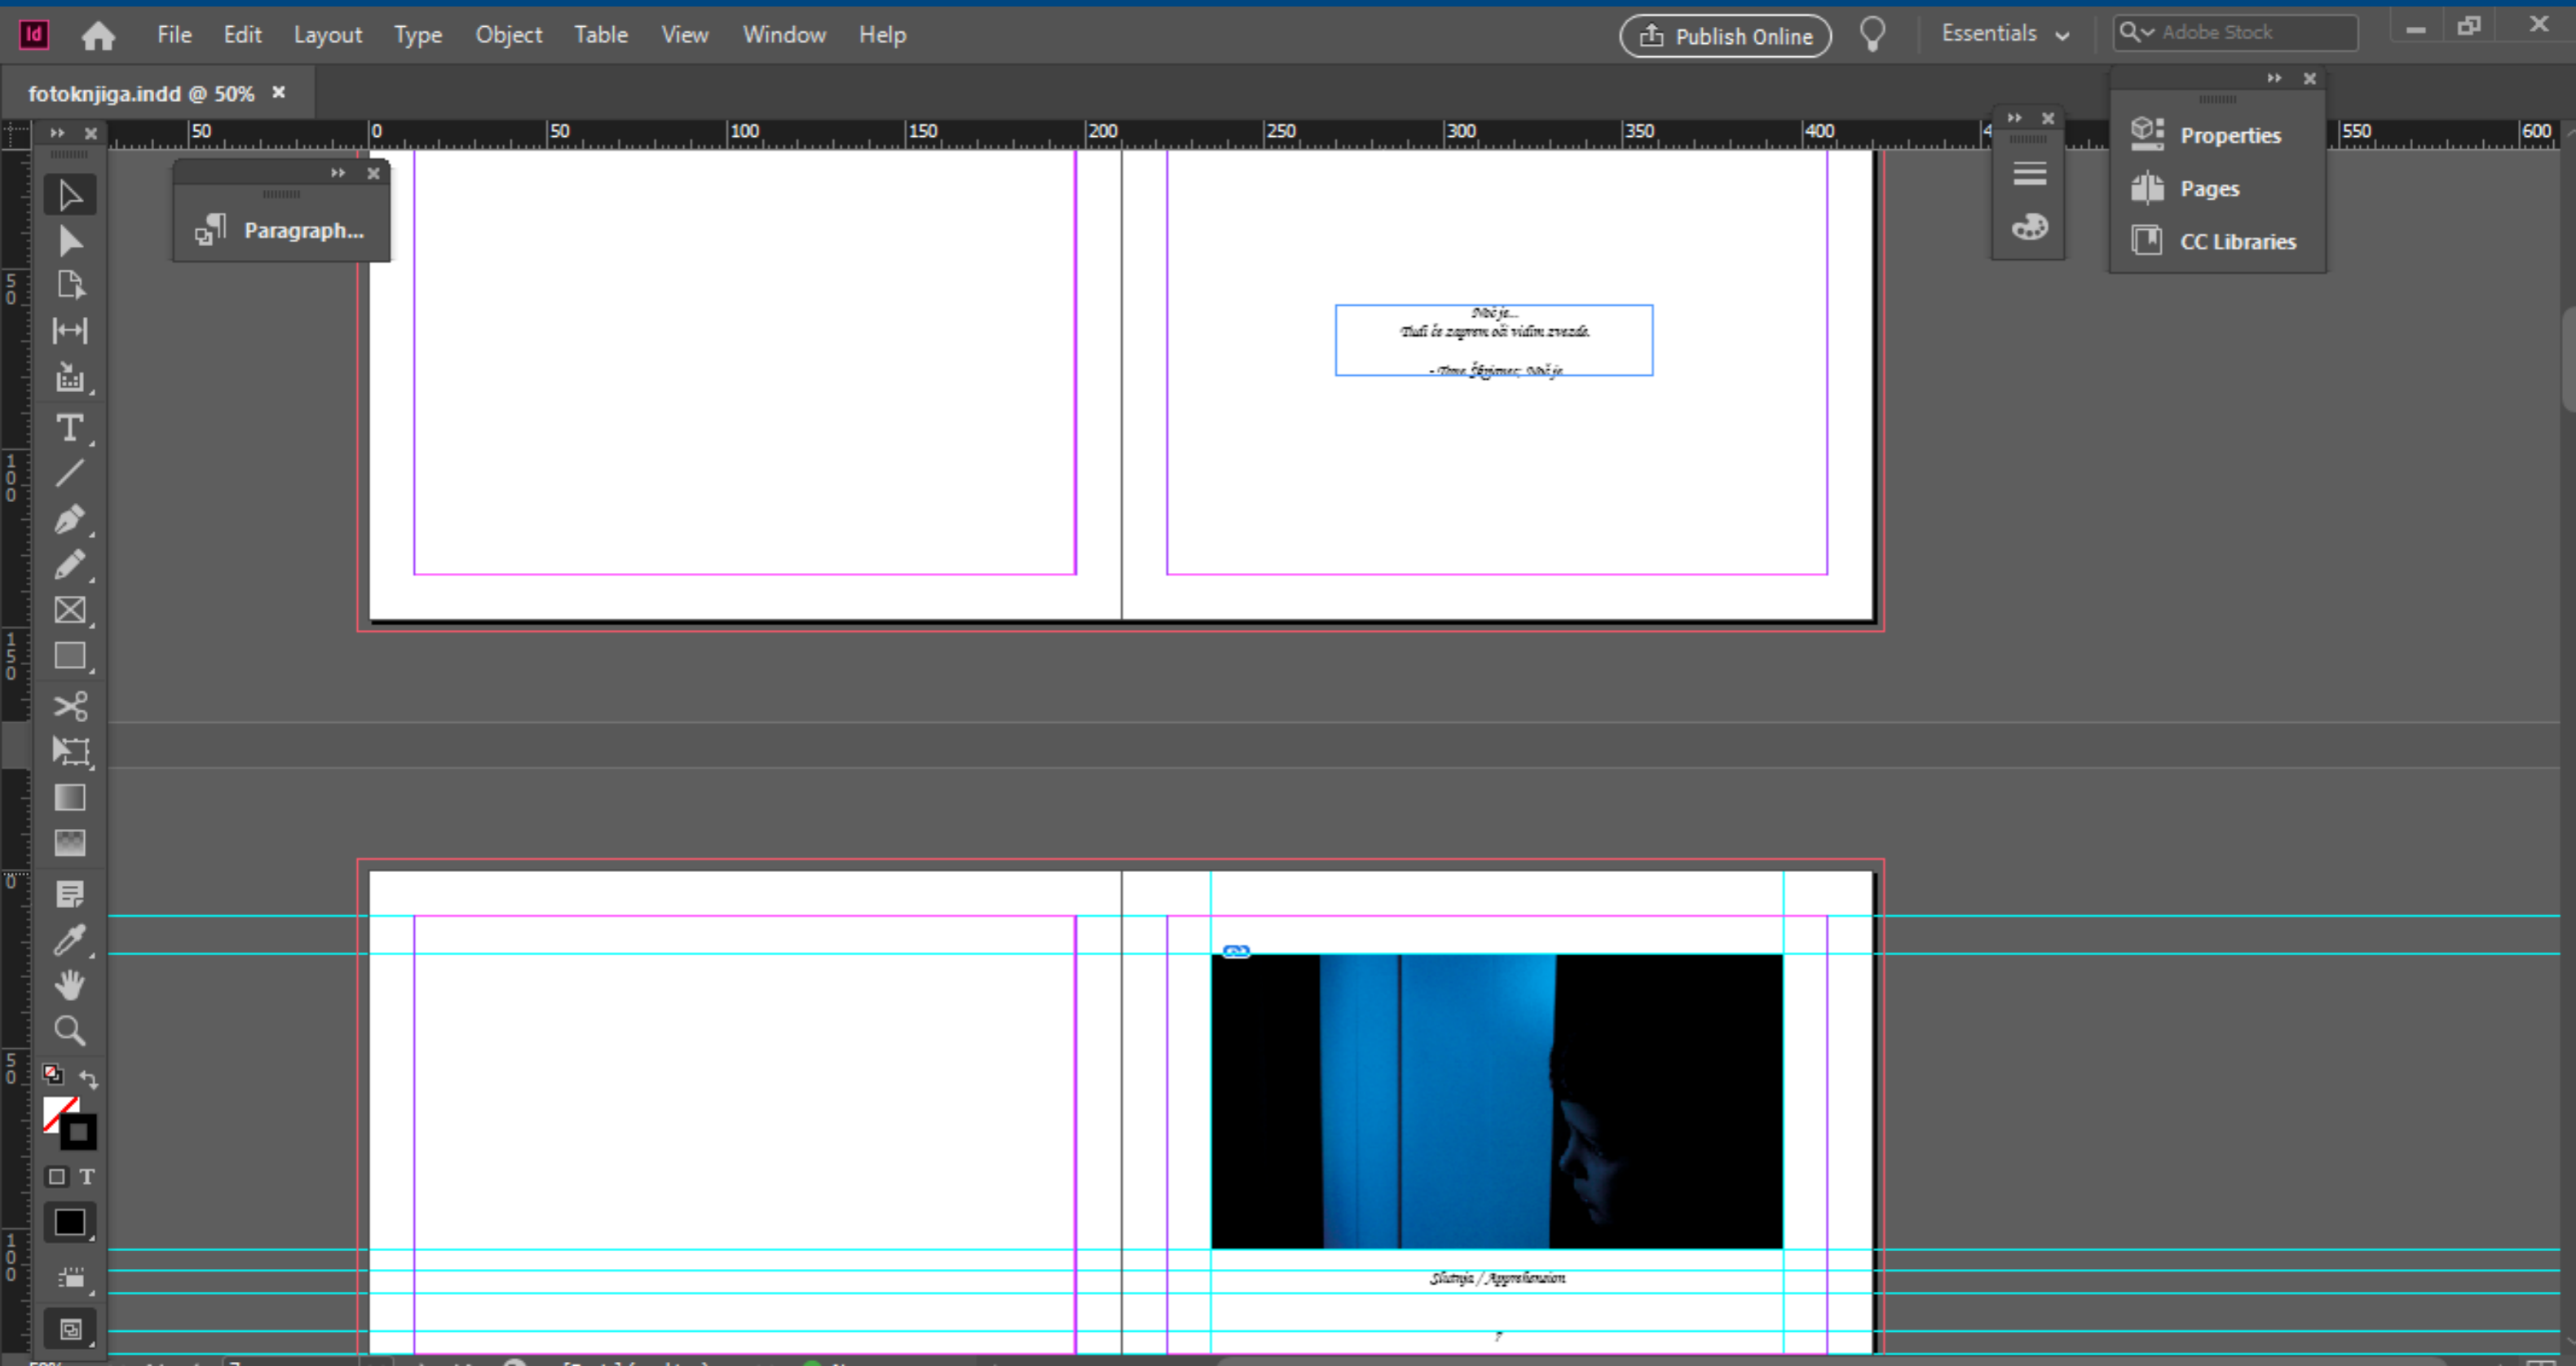

REBEKA KERČMAR

FOTOKNJIGA