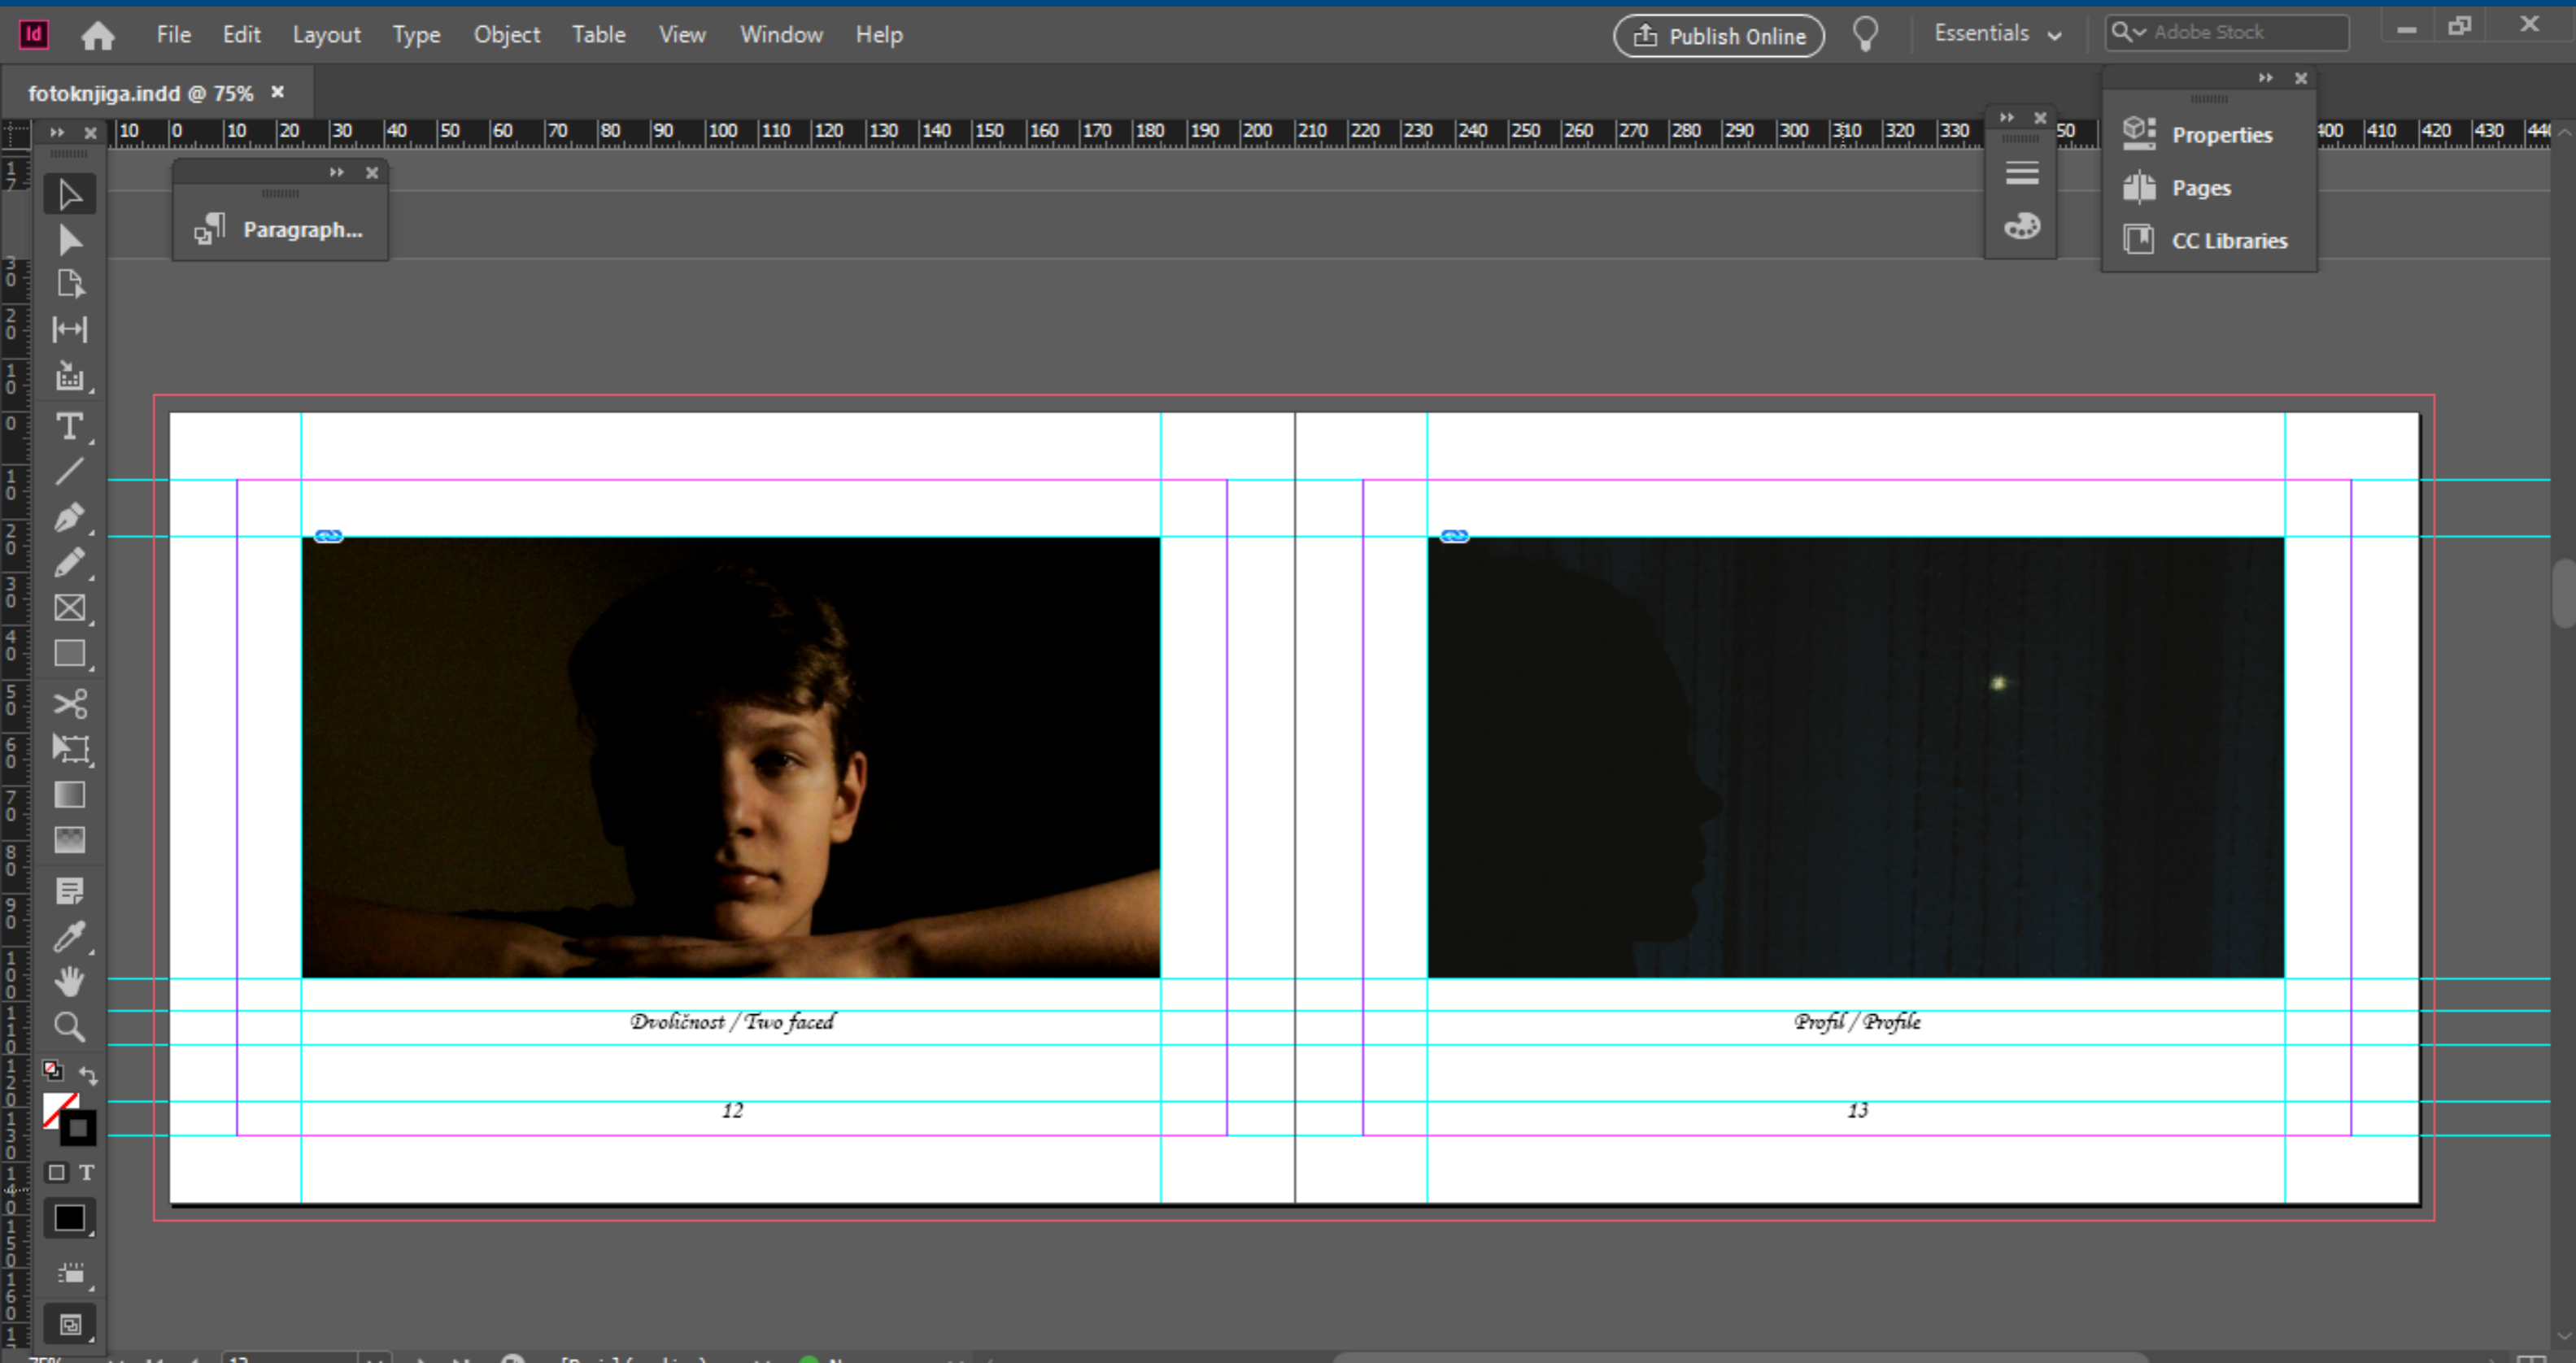

4. PREDMET POKLICNE MATURE

4OB

2019/2020

SREDNJA POKLICNA
IN TEHNIŠKA ŠOLA
MURSKA SOBOTA

Gillian Flynn; Gone girl

It's a very difficult era in which to be a person, just a real, actual person, instead of a collection of personality traits selected from an endless automat of characters.

And if all of us are play-acting, there can be no such thing as a soul mate, because we do not have genuine souls.

It had gotten to a point where it seems like nothing matters, because I'm not real a real person and neither is anyone else.

SARA SABO

PREDSTAVITVENA KNJIGA

1927

Znamka je izdala prvo linijo izdelkov za nego kože. Gabrielle je idejo dobila na prepričanju, da se prestiž začne s čisto, popolno kožo. Linijo je sestavljalo 15 različnih izdelkov za nego kože, ki so prav tako kot preostali izdelki znamke, odsevali Cocijino vizijo.

Kadar se znak pojavi na nebeli podlagi, pogledj poglavje 01 ZNAK / pravilna in nepravilna uporaba znaka na različnih podlagah na strani 16 in 17.

BARVNI, negativ

Barvna različica znaka v negativu je osnova za pojavljanje znaka na drugih barvnih podlagah, kot na beli. Tudi v tem primeru je najmanjša velikost omejena na 8 mm.