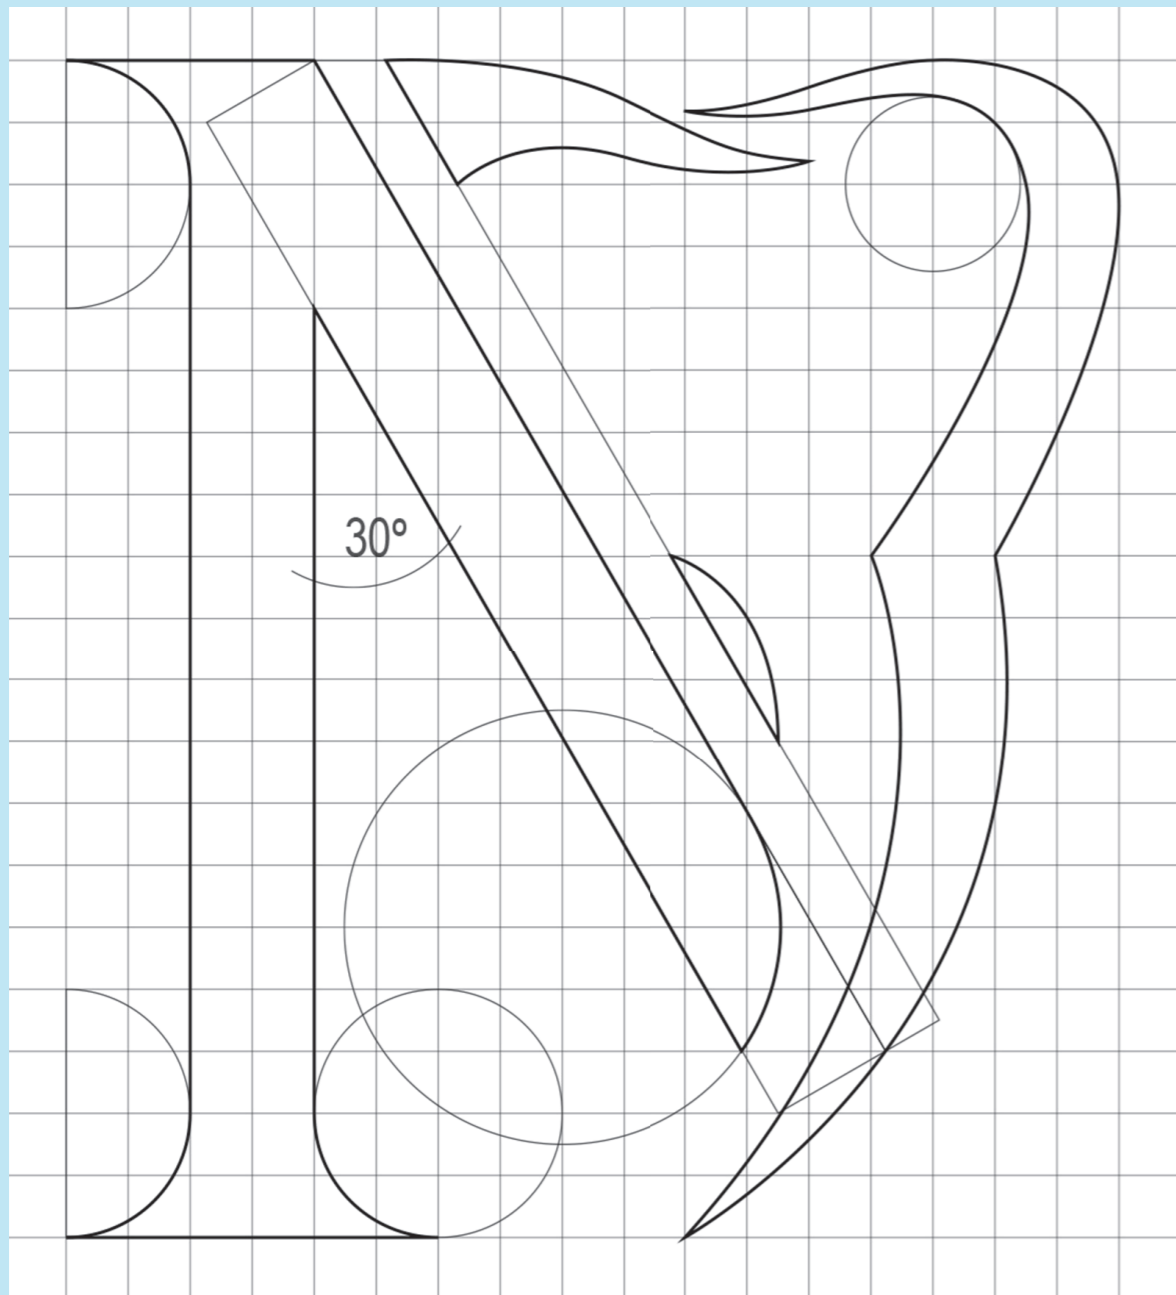

C: 100 / M: 100 / Y: 100 / K: 100

R: 148 / G: 212 / B: 238

R: 0 / G: 0 / B: 0

NUŠA ŠALAMUN

CELOSTNA GRAFIČNA PODOBA

BARVNI

Barvna različica znaka se na beli podlagi pojavlja vedno le v prikazani obliki. Odstopanja niso dovoljena. Za barvni pozitiv znaka veljajo iste temeljne zakonitosti, kot za črno-beli znak. V tem primeru je najmanjša dovoljena velikost znaka omejena na 8 mm.